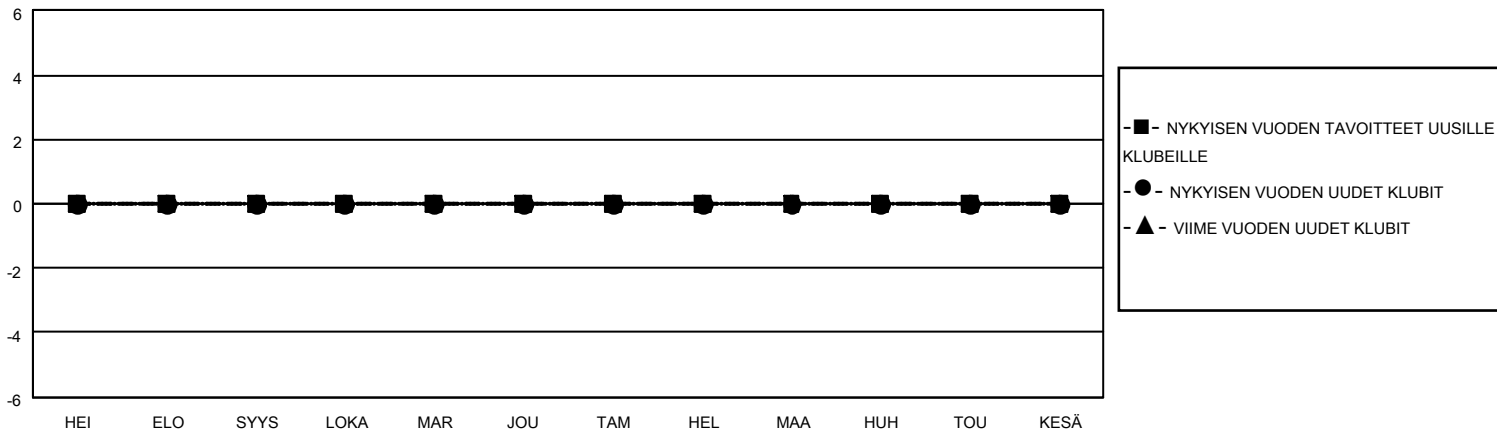

MONTHLY MEMBERSHIP PROGRESS REPORT

SIJAINTI FINLAND

District 107 H

Results as of: 2/28/2022

Klubit				jäsentä			
TULOKSET 2021-2022				TULOKSET 2021-2022			
NELJÄNNES	UUDEN KLUBIN TAVOITE	UUDET KLUBIT	LOPETETUT KLUBIT	NELJÄNNES	JÄSENKASVUN NETTOTAVOITE	TOTEUTUNUT JÄSENKASVU	POISTETUT JÄSENET (mukaan lukien siirrot)
HEI/ELO/SYYS	0	0	0	HEI/ELO/SYYS	20	5	19
LOKA/MAR/JOU	0	0	0	LOKA/MAR/JOU	15	19	18
TAM/HEL/MAA	0	0	0	TAM/HEL/MAA	15	7	6
HUH/TOU/KESÄ	0	0	0	HUH/TOU/KESÄ	15	0	0

TAVOITTEET JA UUDET KLUBIT, KUMULATIIVINEN