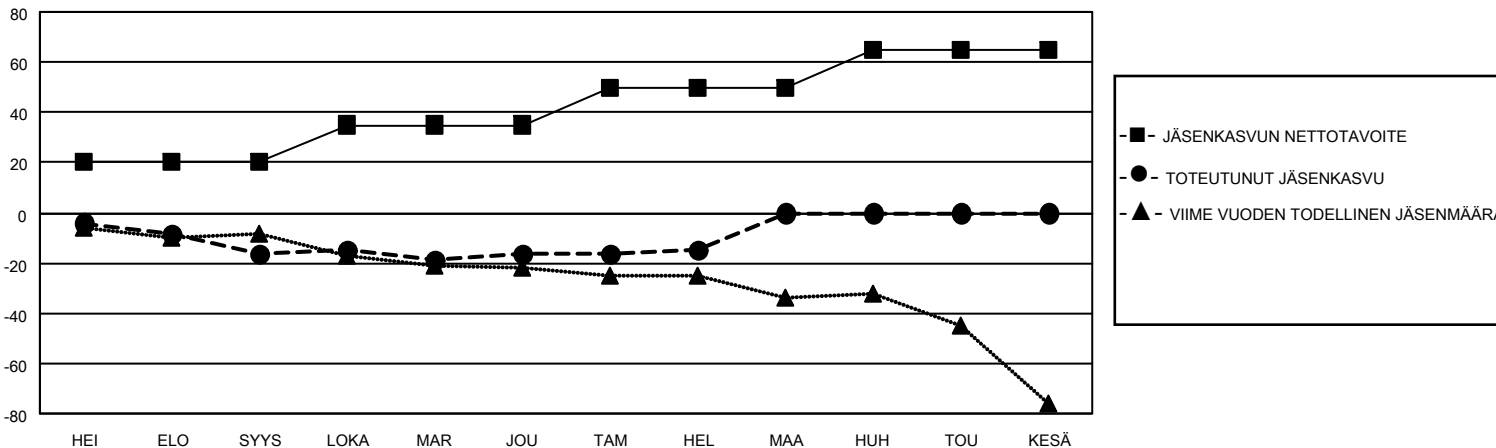

MONTHLY MEMBERSHIP PROGRESS REPORT

SIJAINTI FINLAND

District 107 H

Results as of: 2/28/2022

Klubit				jäsentä			
TULOKSET 2021-2022				TULOKSET 2021-2022			
NELJÄNNES	UUDEN KLUBIN TAVOITE	UUDET KLUBIT	LOPETETUT KLUBIT	NELJÄNNES	JÄSENKASVUN NETTOTAVOITE	TOTEUTUNUT JÄSENKASVU	POISTETUT JÄSENET (mukaan lukien siirrot)
HEI/ELO/SYYS	0	0	0	HEI/ELO/SYYS	20	5	19
LOKA/MAR/JOU	0	0	0	LOKA/MAR/JOU	15	19	18
TAM/HEL/MAA	0	0	0	TAM/HEL/MAA	15	7	6
HUH/TOU/KESÄ	0	0	0	HUH/TOU/KESÄ	15	0	0

TAVOITTEET JA UUDET KLUBIT, KUMULATIIVINEN

TAVOITTEET JA JÄSENET, KUMULATIIVINEN

LAKKAUTETUT KLUBIT: 0

ERONNEET JÄSENET

KUOLLUT	7
KLUBI LAKKAUTETTU	0
MUU	36
YHTEENSÄ	43

17 CLUBS OF 46 LISÄNNYT YHDEN TAI USEAMMAN UUTTA JÄSENTÄ